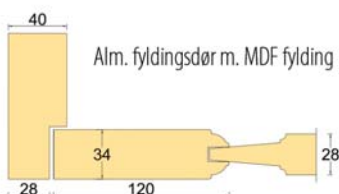

Snit

Her vises nogle eksempler på snit i fyldingsdøre med standarddimensioner. Bemærk: Vi kan også levere med specialdimensioner og specialprofiler