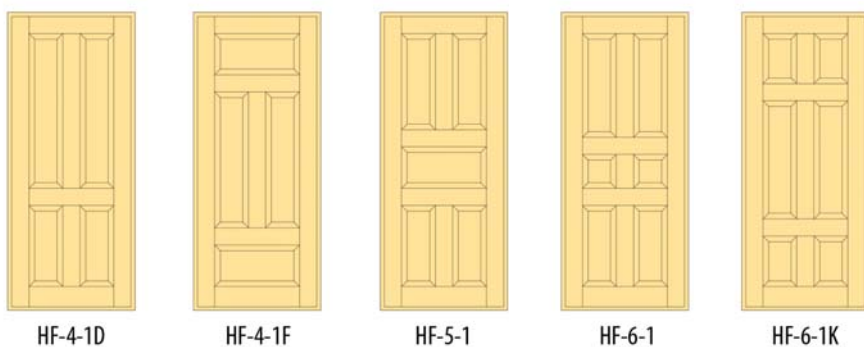

Mange muligheder...

Her vises nogle eksempler på indvendige døre, men hos Bøjsø kan du få næsten alle dine ønsker opfyldt.

Send os et foto eller en skitse, så hjælper vi med at gøre dine ønsker til virkelighed.

Snit

Her vises nogle eksempler på snit i fyldingsdøre med standarddimensioner. Bemærk: Vi kan også levere med specialdimensioner og specialprofiler

Brandløre godkendt BD-30 og BD-60

Snit i indvendige franske døre