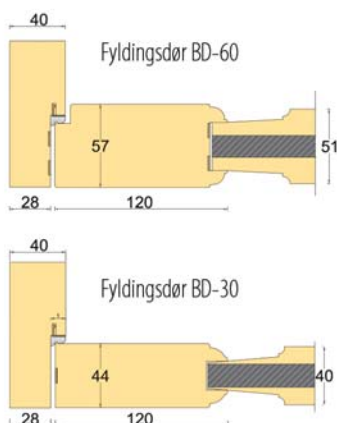

Brandløre godkendt BD-30 og BD-60