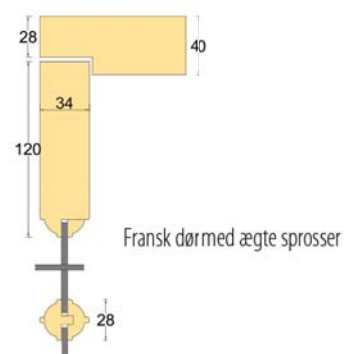

- Brochurer og prislister
- Uddybende information om træekvalitet
- Snitteplaner

Franske døre

med ægte sprosser

Indvendige, franske døre med ægte sprosser

Indvendige, franske døre fra Bøjsø er med 28 mm ægte sprosser uden synlige stifter. En meget elegant og smuk løsning - nærmest at betragte som et møbel. Kan leveres med forskellige profiler.

Snit

Her vises nogle eksempler på snit i fyldingsdøre med standarddimensioner. Bemærk: Vi kan også levere med specialdimensioner og specialprofiler

Brandløre godkendt BD-30 og BD-60

Snit i indvendige franske døre