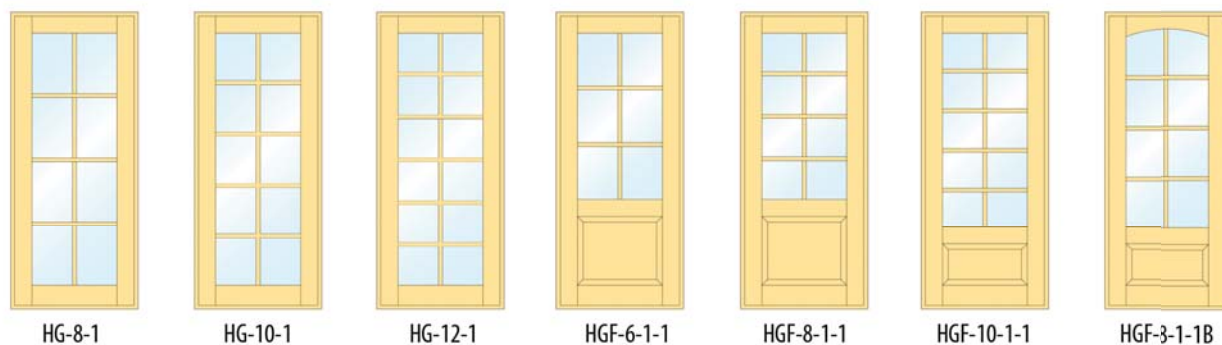

Mange muligheder...

Her vises nogle eksempler på indvendige døre, men hos Bøjsø kan du få næsten alle dine ønsker opfyldt.

Send os et foto eller en skitse, så hjælper vi med at gøre dine ønsker til virkelighed.

Snit

Her vises nogle eksempler på snit i fyldingsdøre med standarddimensioner. Bemærk: Vi kan også levere med specialdimensioner og specialprofiler

Brandløre godkendt BD-30 og BD-60

Snit i indvendige franske døre